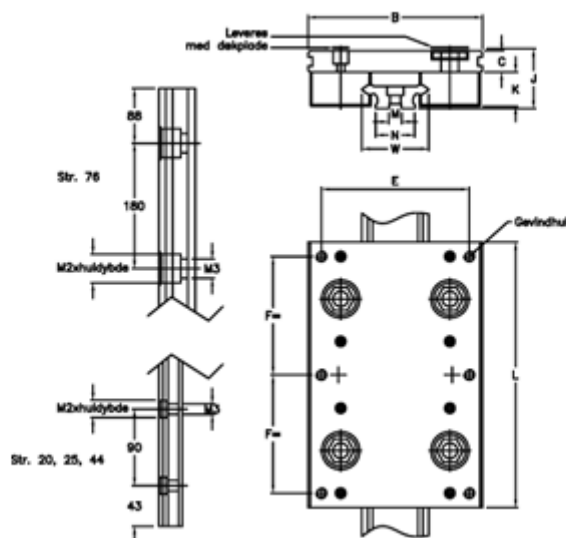

Varenummer: 056512511616  
Beskrivelse: Hepco Simple Select 25 1-1616

## Mål

B = 80	M	= 6x2,5
C = 11.5	M1	= 5.5
E = 65	M2	= 10x5,1
F = 60	N	= 15.4
G = 6xM6	Størrelse	= 25
J = 30.70	W	= 25
K = 18.0		
L = 135		